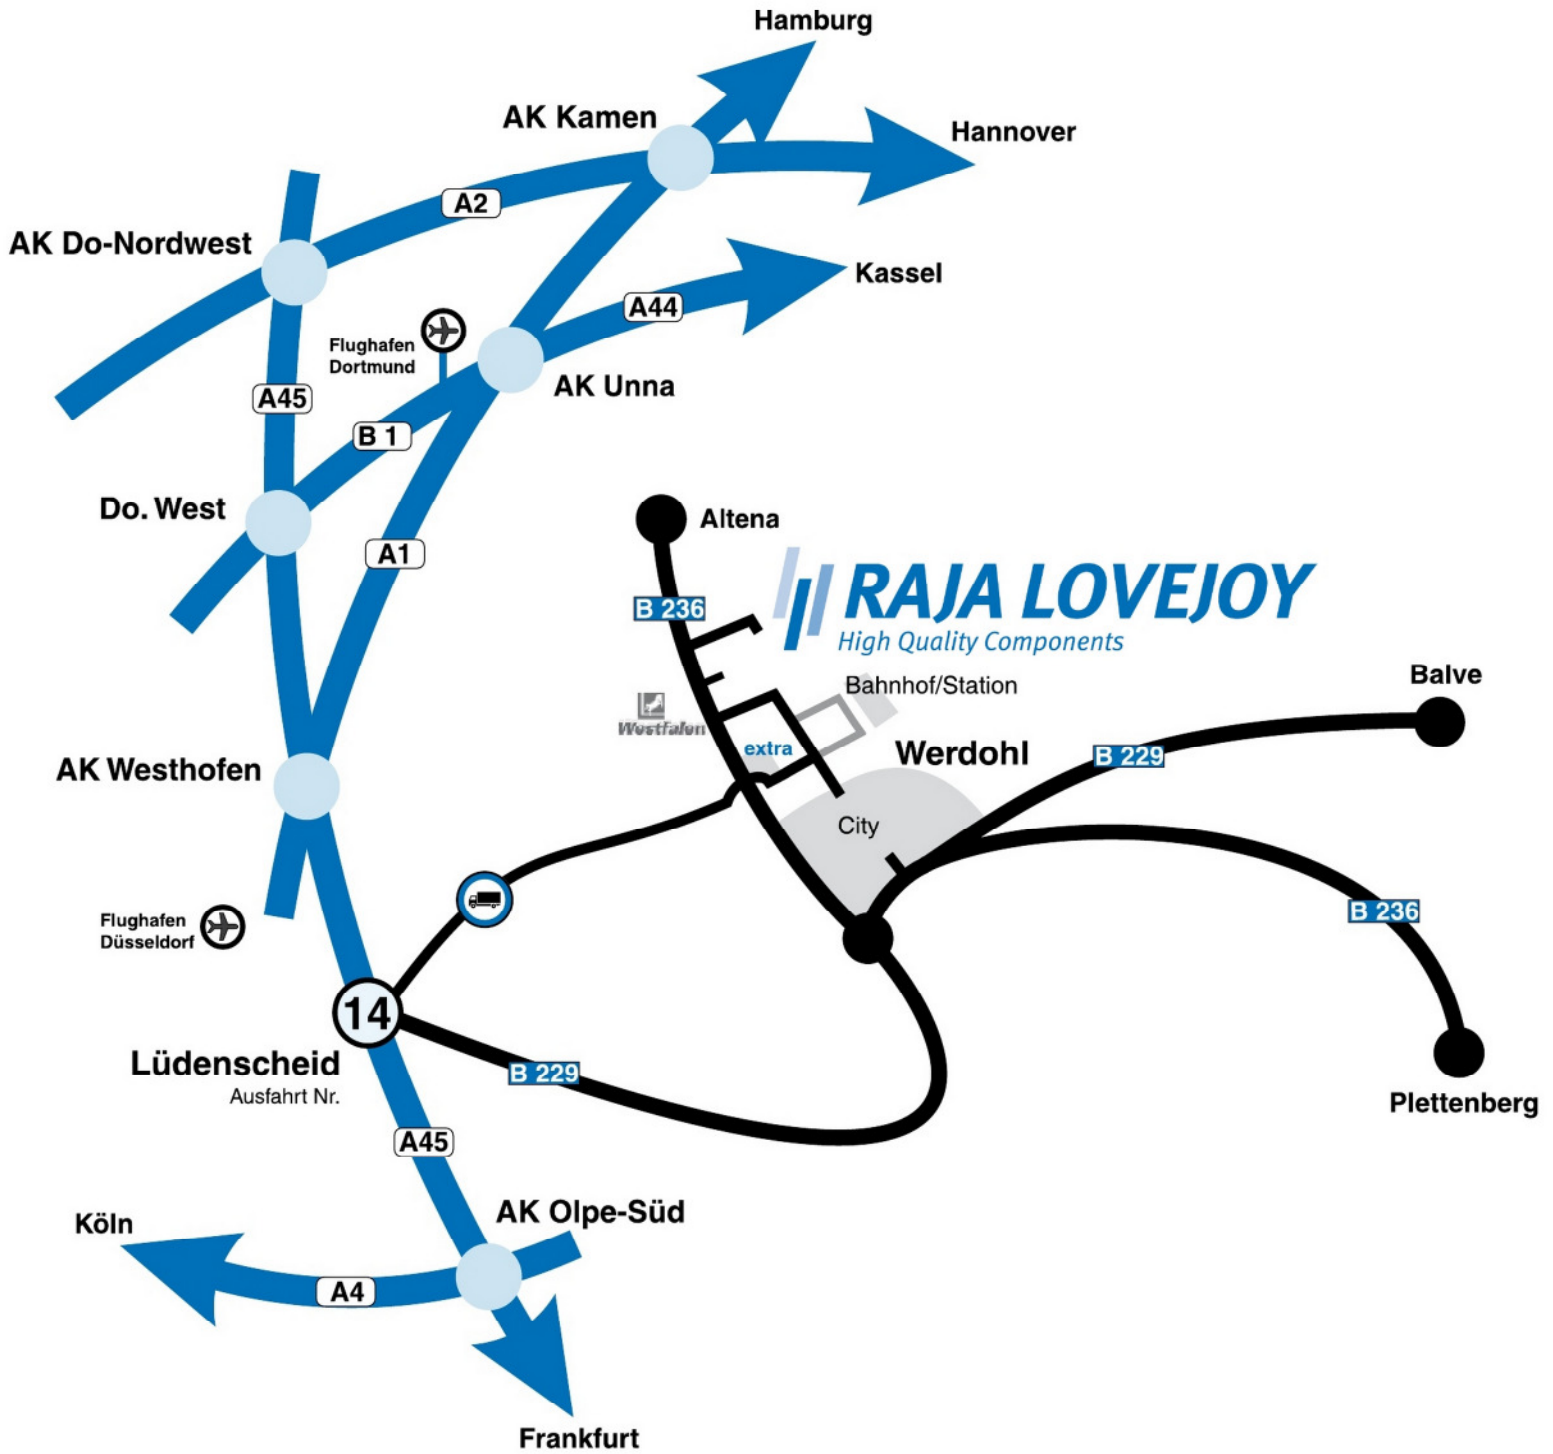

Wegbeschreibung

How to find us

Werdohl liegt an der A 45 zwischen Dortmund und Siegen. Wählen Sie die Ausfahrt Nr.14 und biegen Sie links (PKW) oder rechts (LKW) in Richtung Werdohl ab.

Werdohl is between Dortmund and Siegen near by the A45. Choose the gateway No. 14 and turn left (car) or right (truck) toward Werdohl.